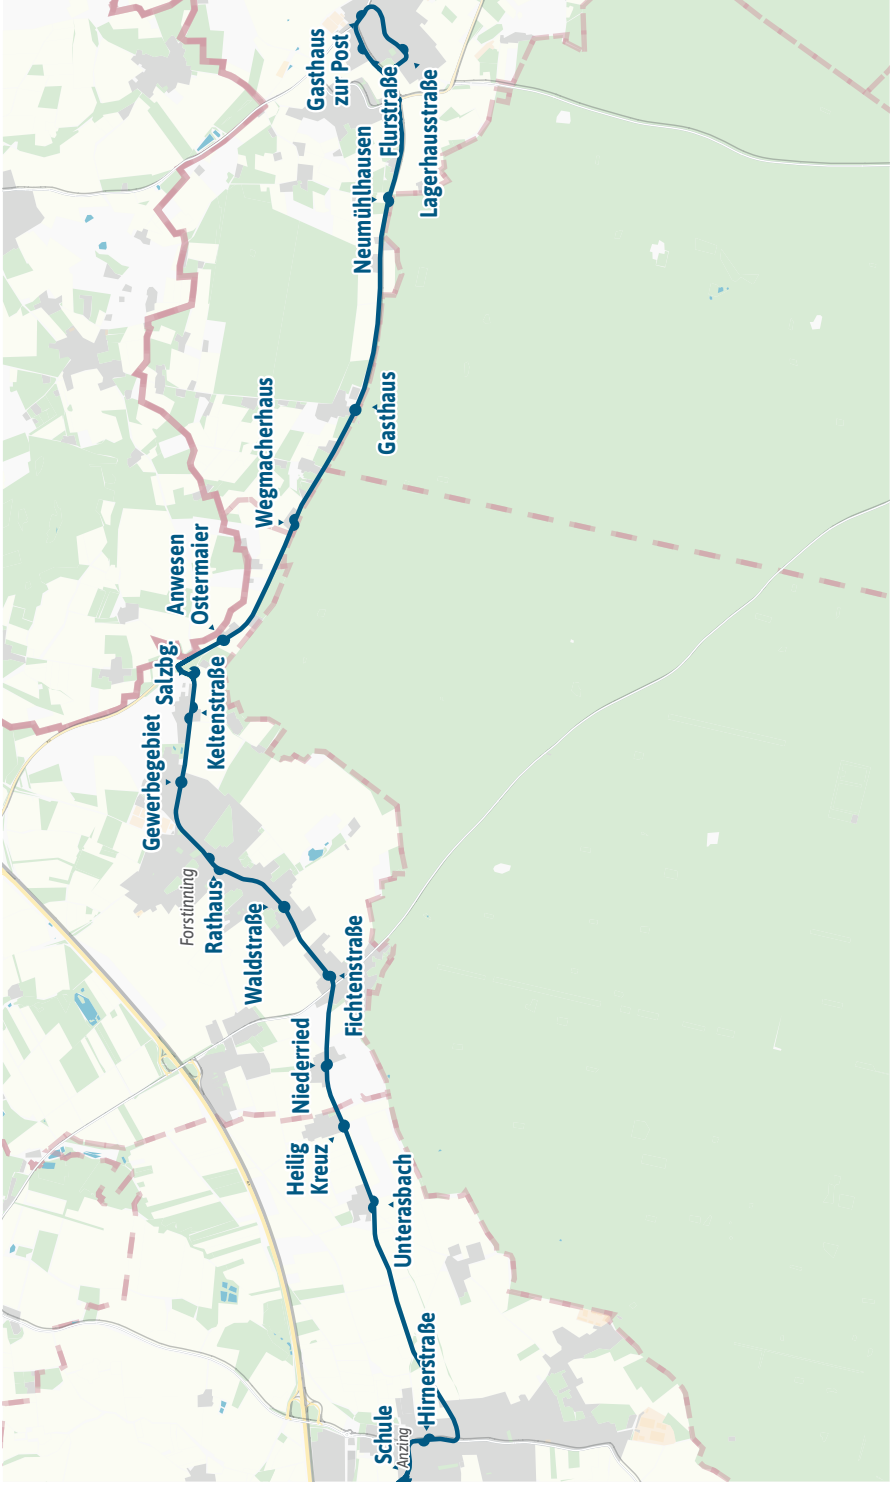

Gasthaus zur Post

Neumühlhausen

Flurstraße

Lagerhausstraße

Gasthaus

Wegmacherhaus

Anwesen Ostermaier

Gewerbegebiet Salzb.

Keltenstraße

Forstinning

Rathaus

Waldstraße

Heilig Kreuz

Niederried

Fichtenstraße

Unterabach

Hirmerstraße

Schule Anzing