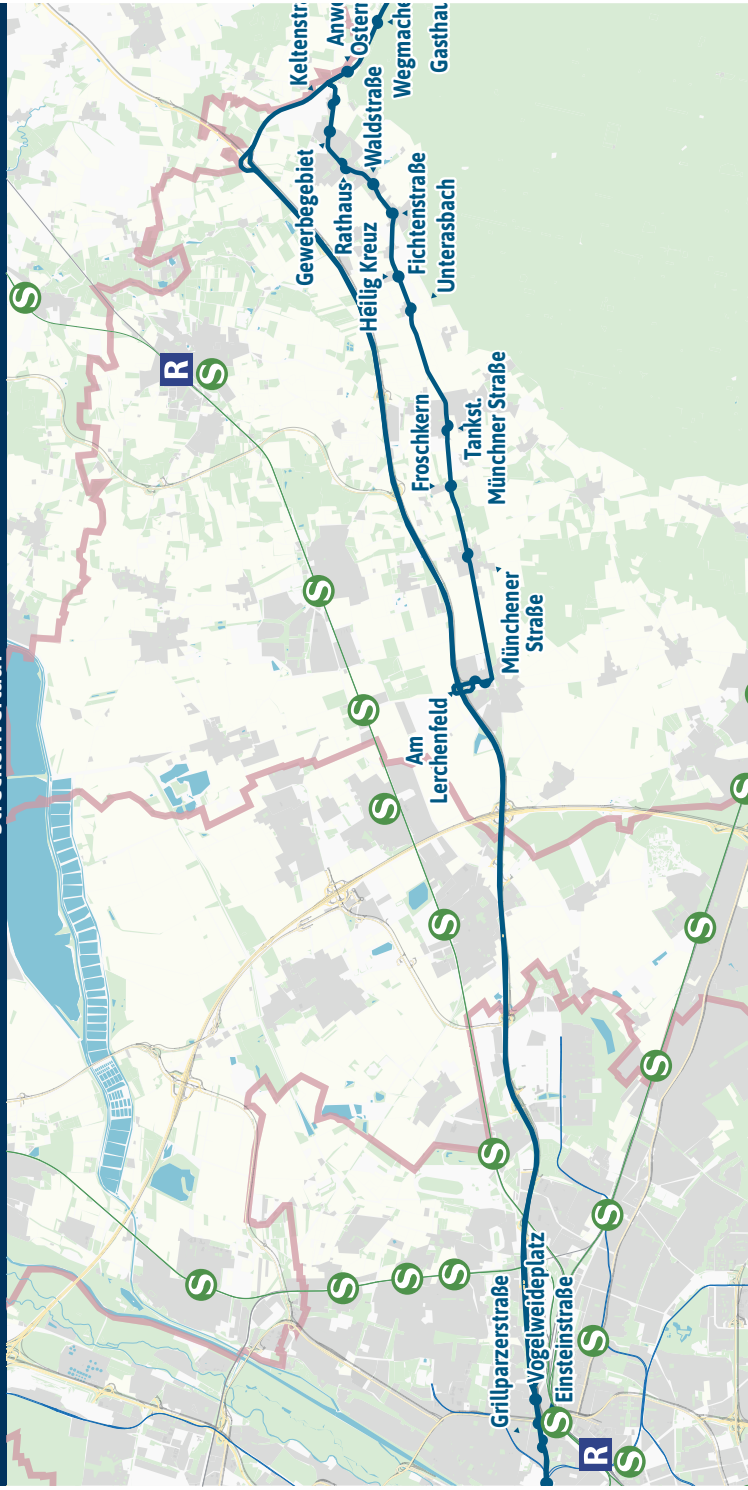

Fahrplan als PDF
zum Download

Änderungen vorbehalten | mvv-muenchen.de

Larcher Touristik GmbH
08121 / 7776 - 0

BUS

9410

Hohenlinden - Forstinning - Max-Weber-Platz **U**
(Gars -)

Streckenverlauf

9410