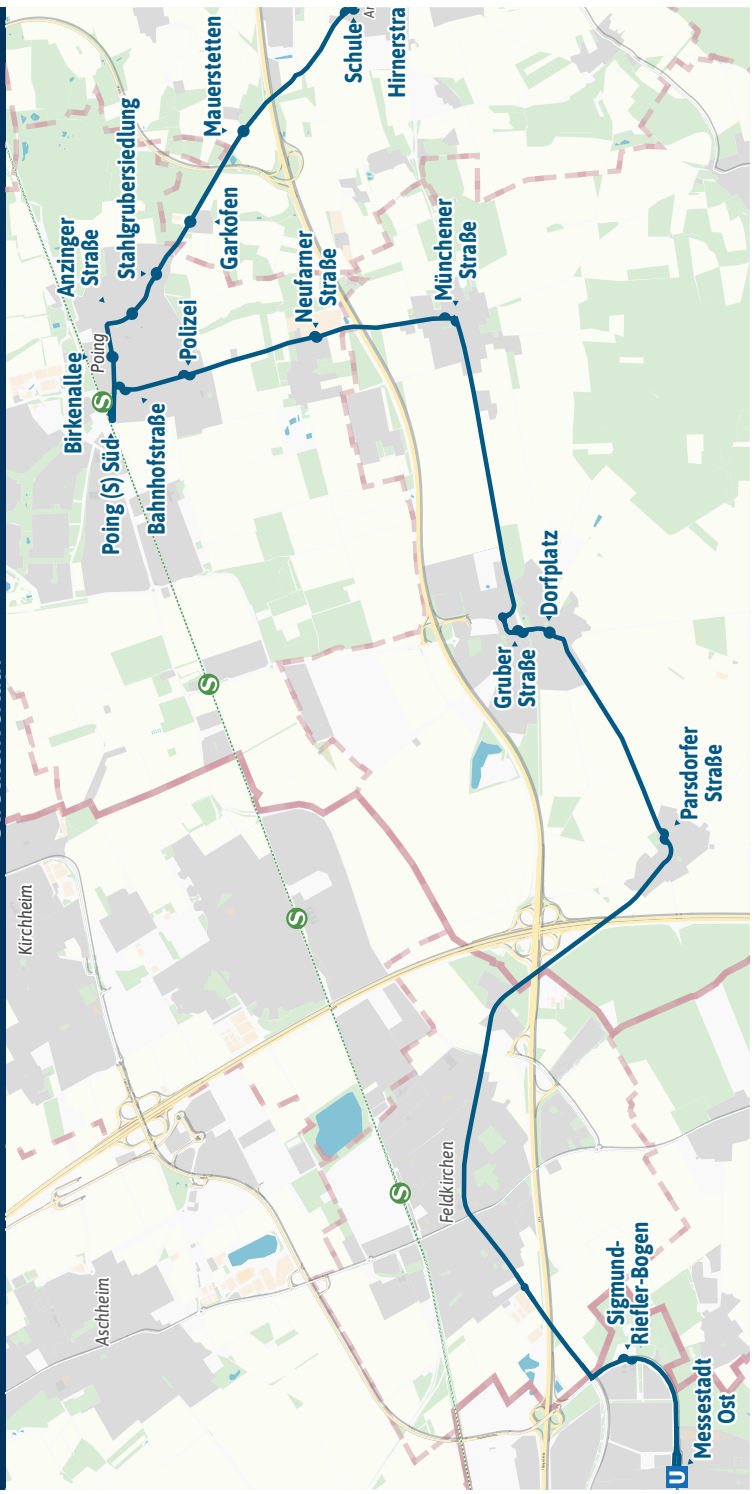

RegionalBus

Hohenlinden - Anzing - Poing Süd - Parsdorf - Messestadt Ost

459

Streckenverlauf