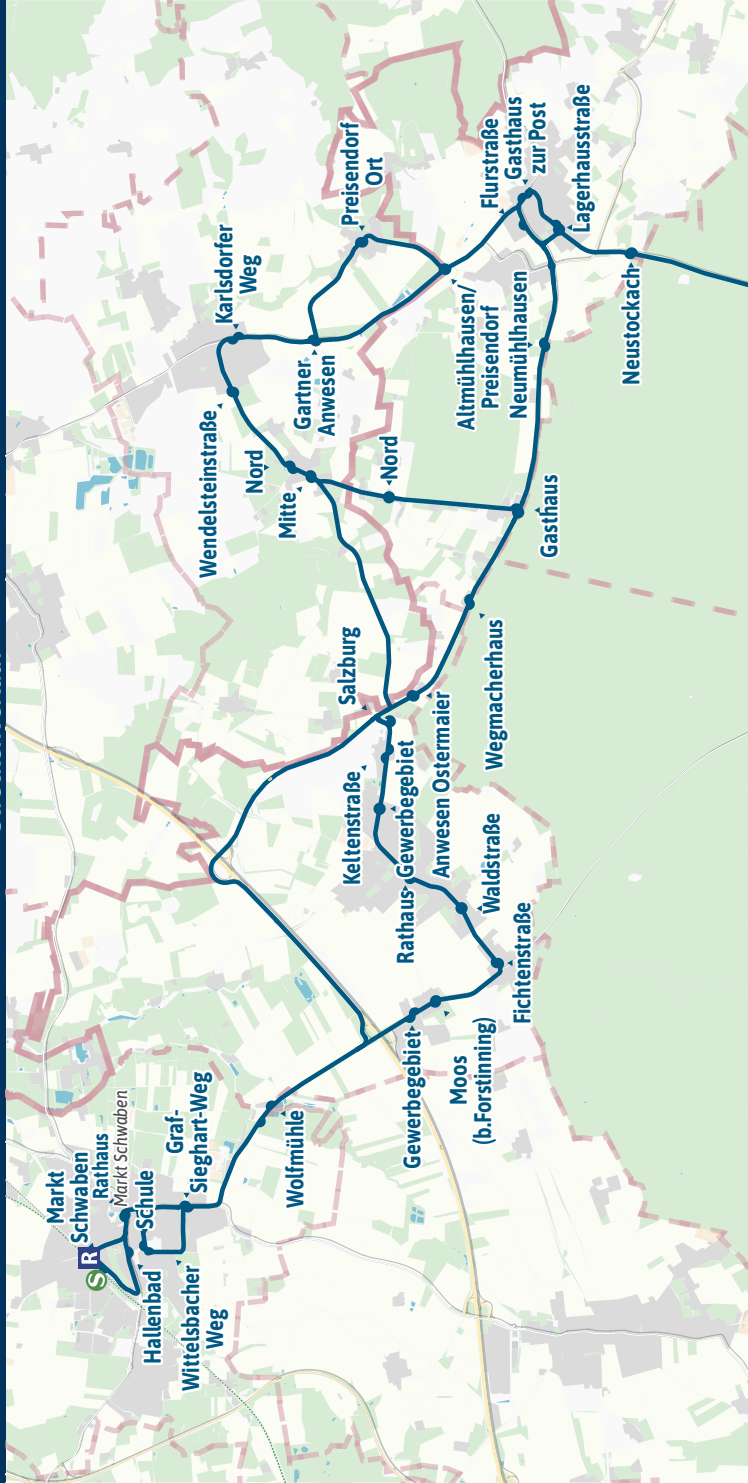

Sauschütt
Ost

Sebastianssäule

An der
Schafweide

Gmairnd
Reith

Klostersee

Marienplatz

Eberhardstraße
(Feuerwehr)

Kreislinik