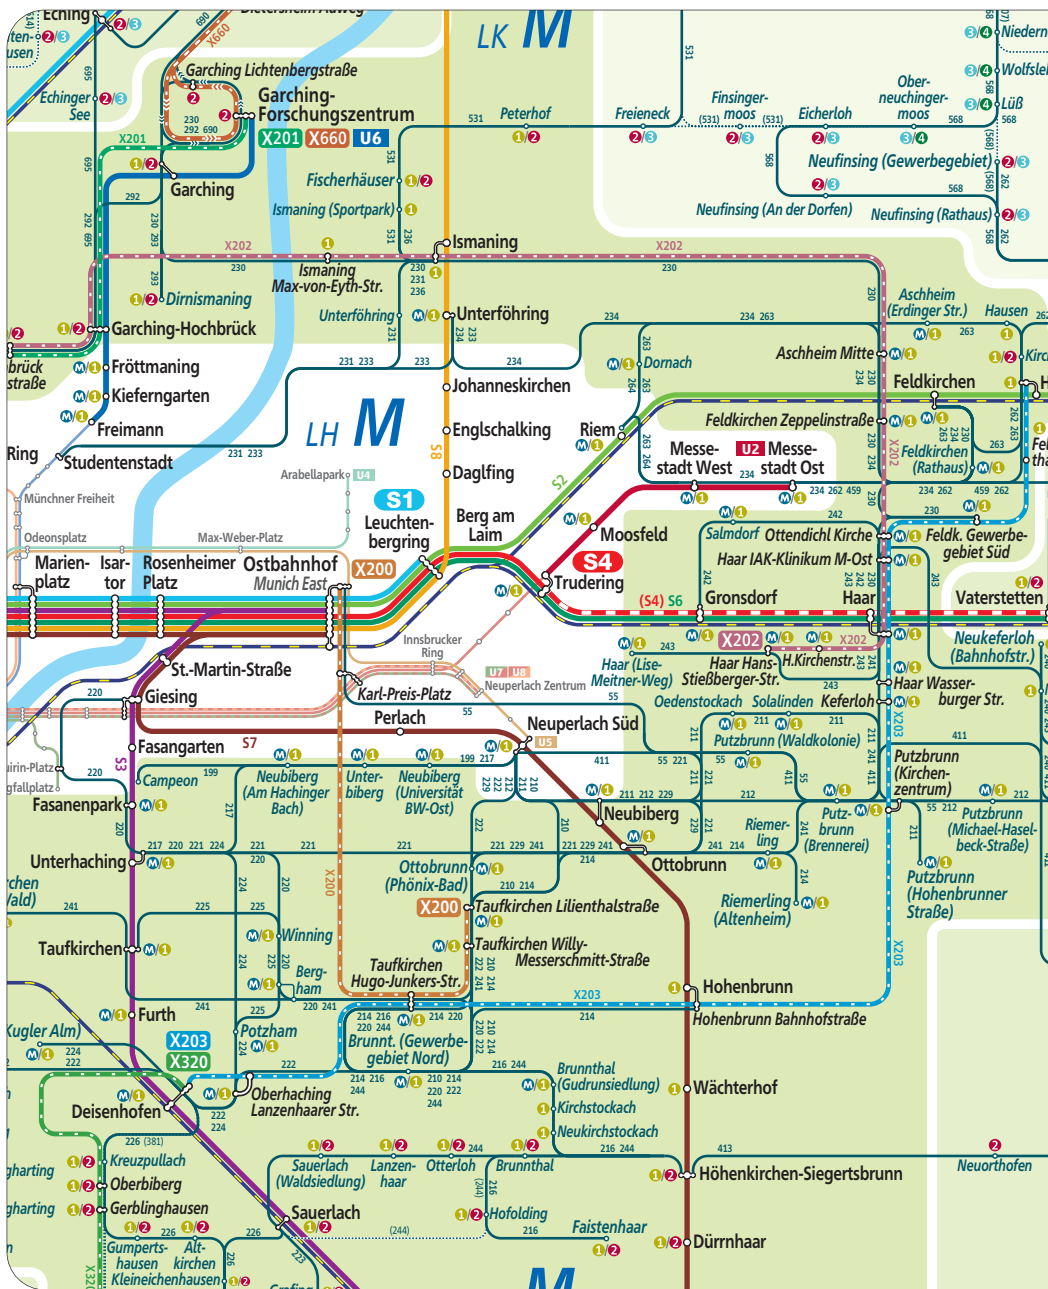

MVV-Netzplan Region (Ausschnitt)