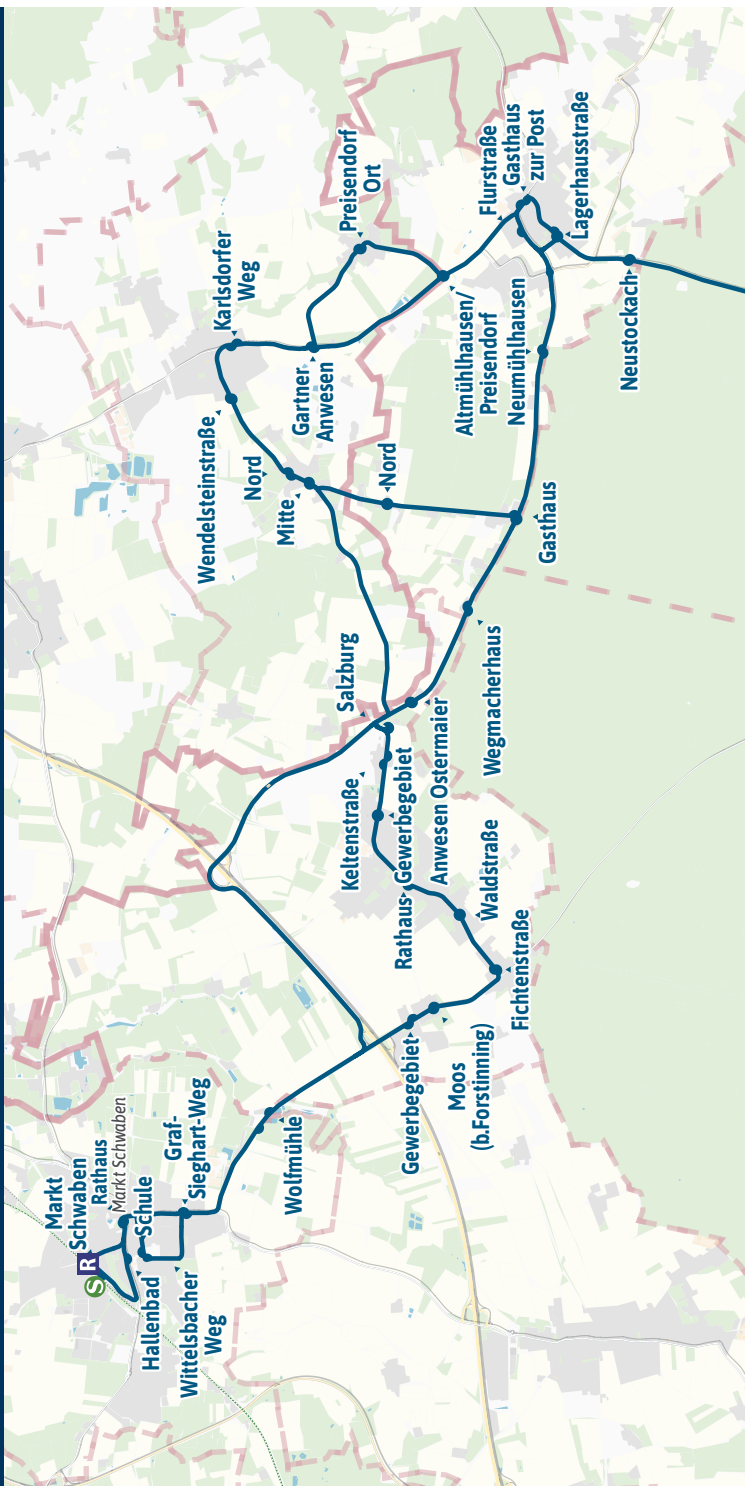

BUS

RegionalBus

469

**(Ebersberg R -) Hohenlinden - Forstern -
Forstinning - Markt Schwaben R**

Streckenverlauf