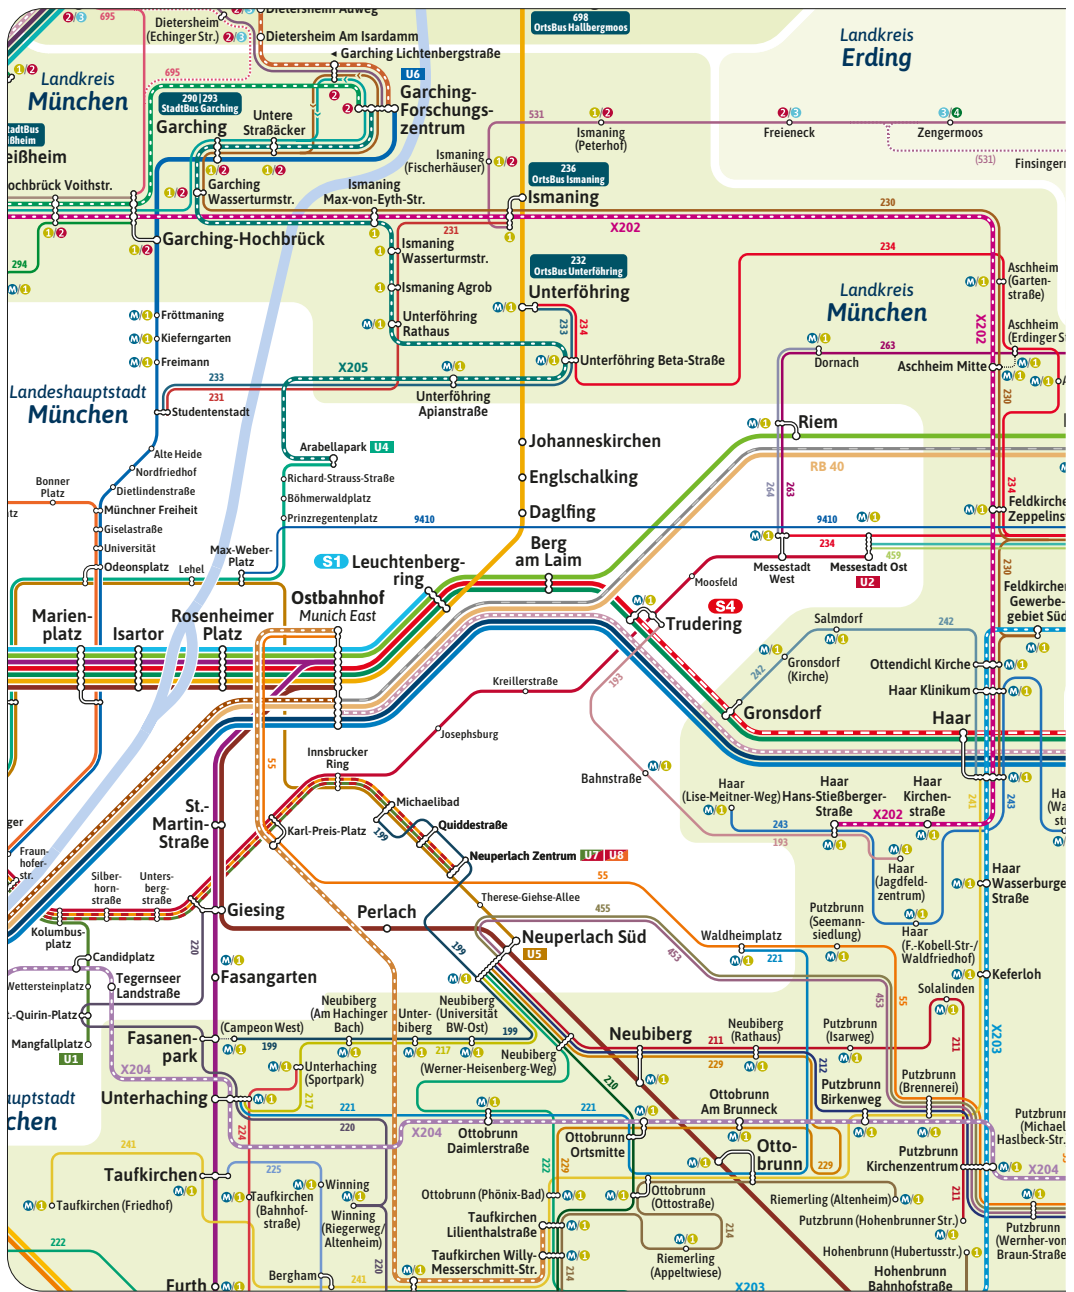

MVV-Netzplan Region | Ausschnitt Forstinning