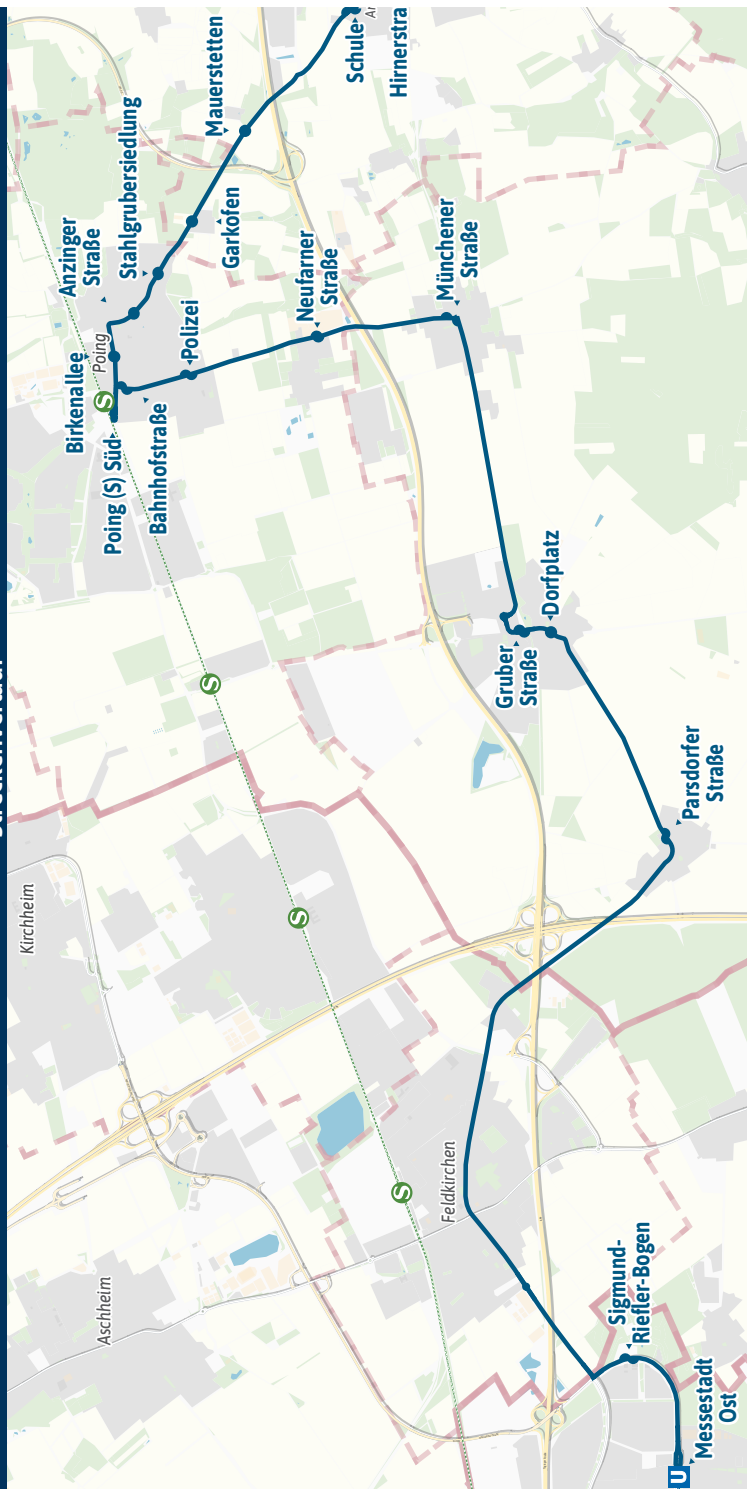

BUS

RegionalBus

459

**Hohenlinden - Anzing - Poing Süd -
Parsdorf - Messestadt Ost**

Streckenverlauf