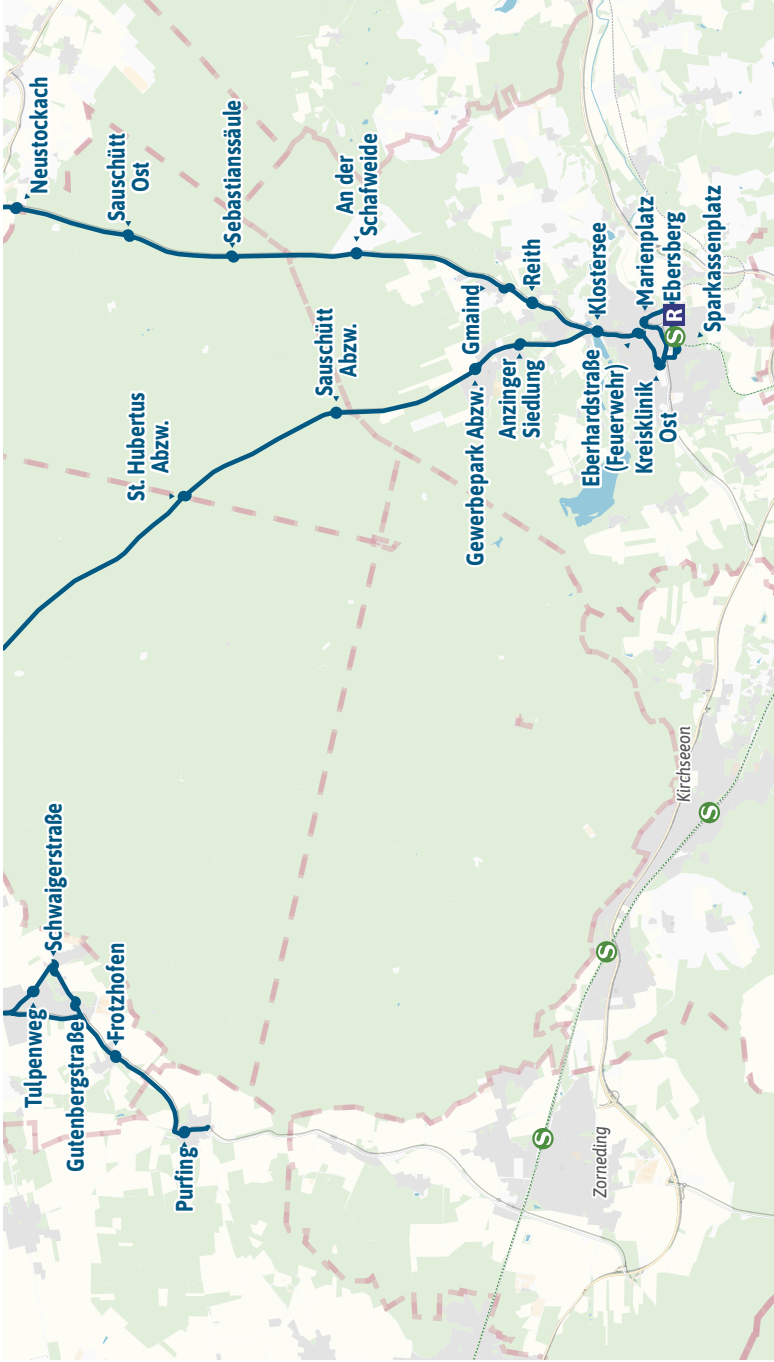

Fahrplan als PDF
zum Download

Änderungen vorbehalten | mvv-muenchen.de

Larcher Touristik GmbH
08121 / 7776-0