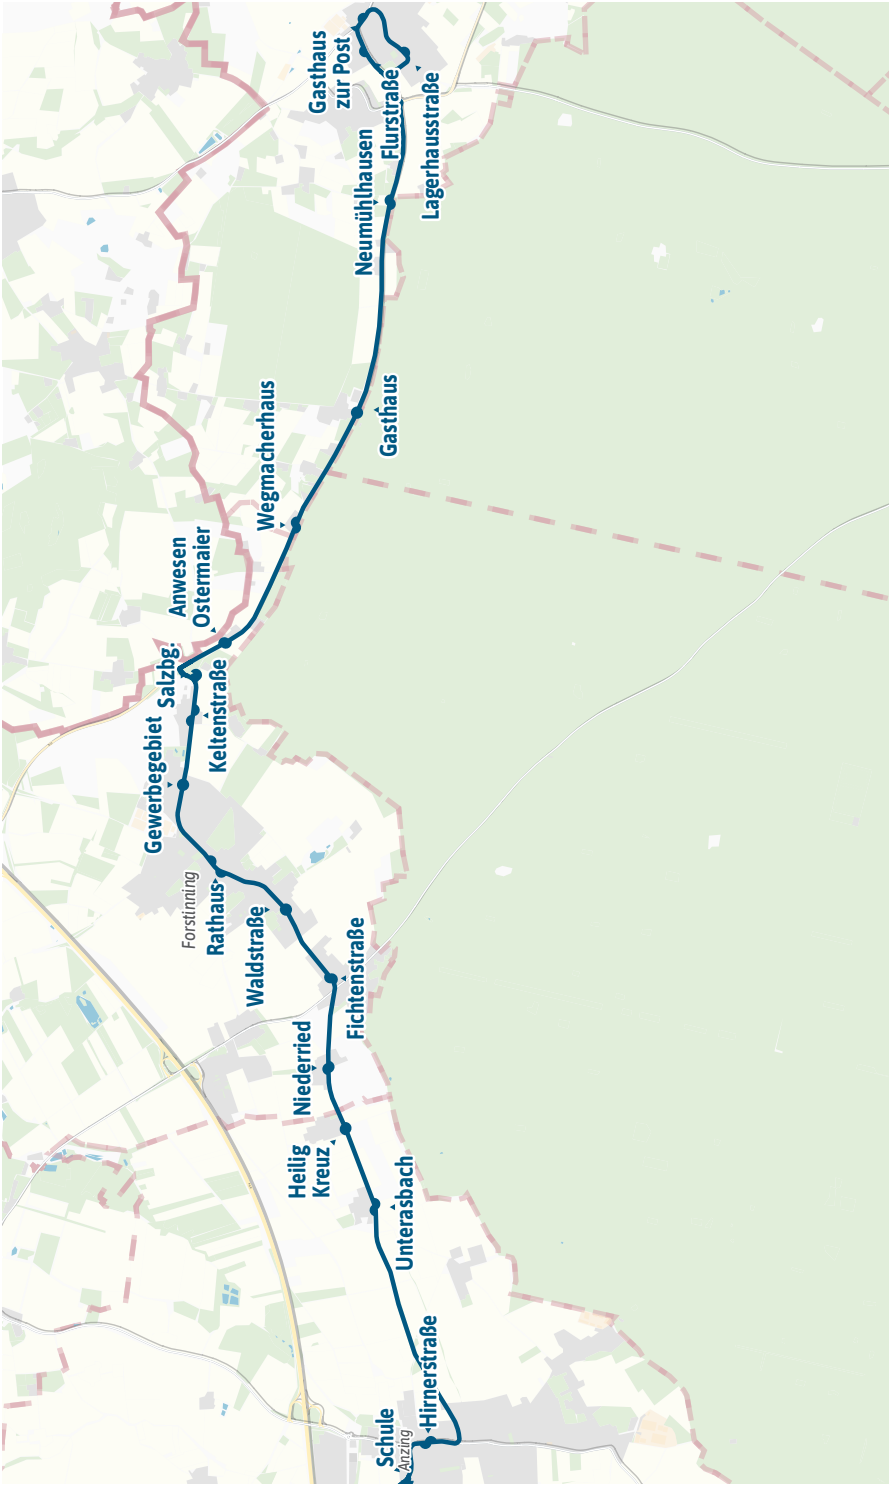

Fahrplan als PDF
zum Download

Änderungen vorbehalten | mvv-muenchen.de

Larcher Touristik GmbH
08121 / 7776 - 0