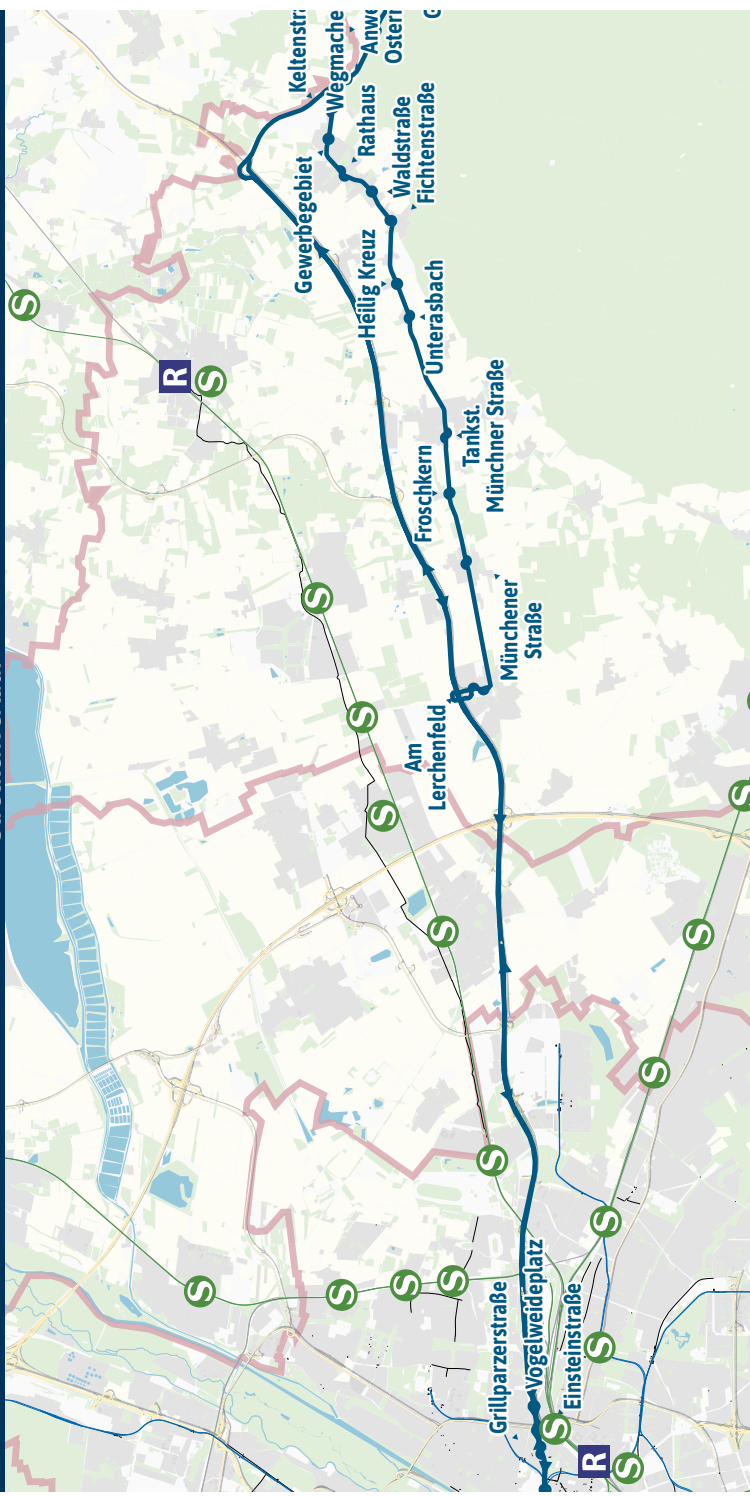

BUS

RegionalBus

9410

Gars - Hohenlinden - Forstinning - Max-Weber-Platz

Der MVV-Tarif gilt nur zwischen Birkach und München

Streckenverlauf