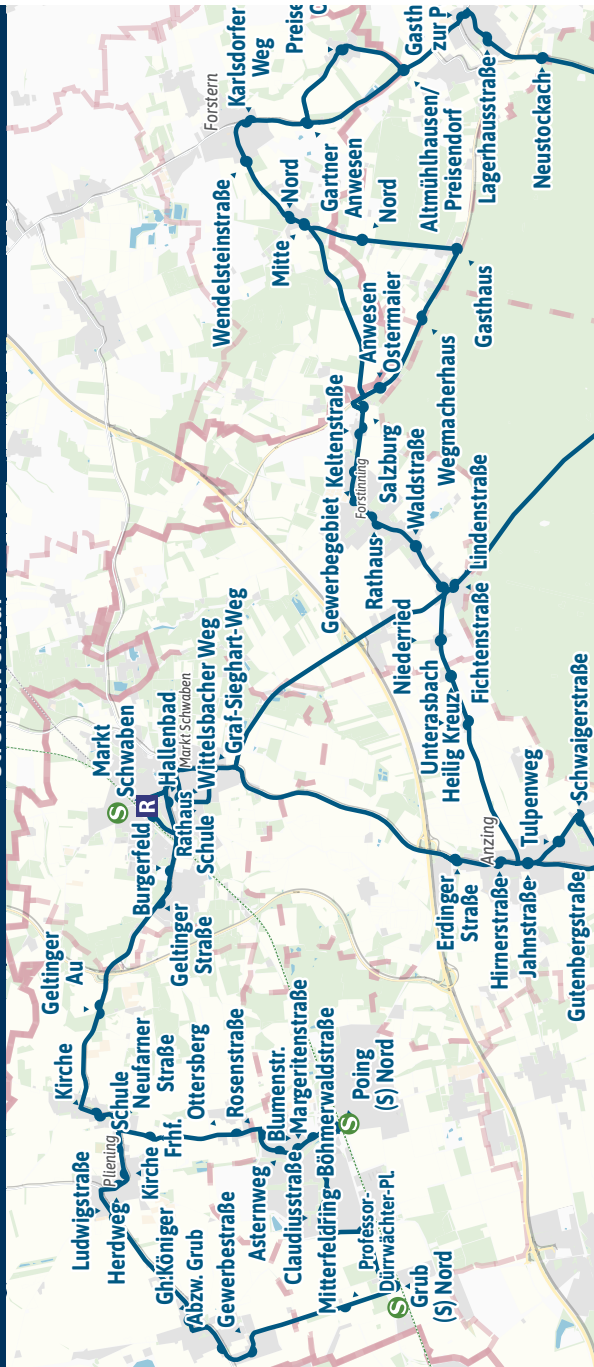

BUS

RegionalBus

446

(Poing Nord -) Markt Schwaben R - Anzing -
(Hohenlinden -) Ebersberg R

Streckenverlauf