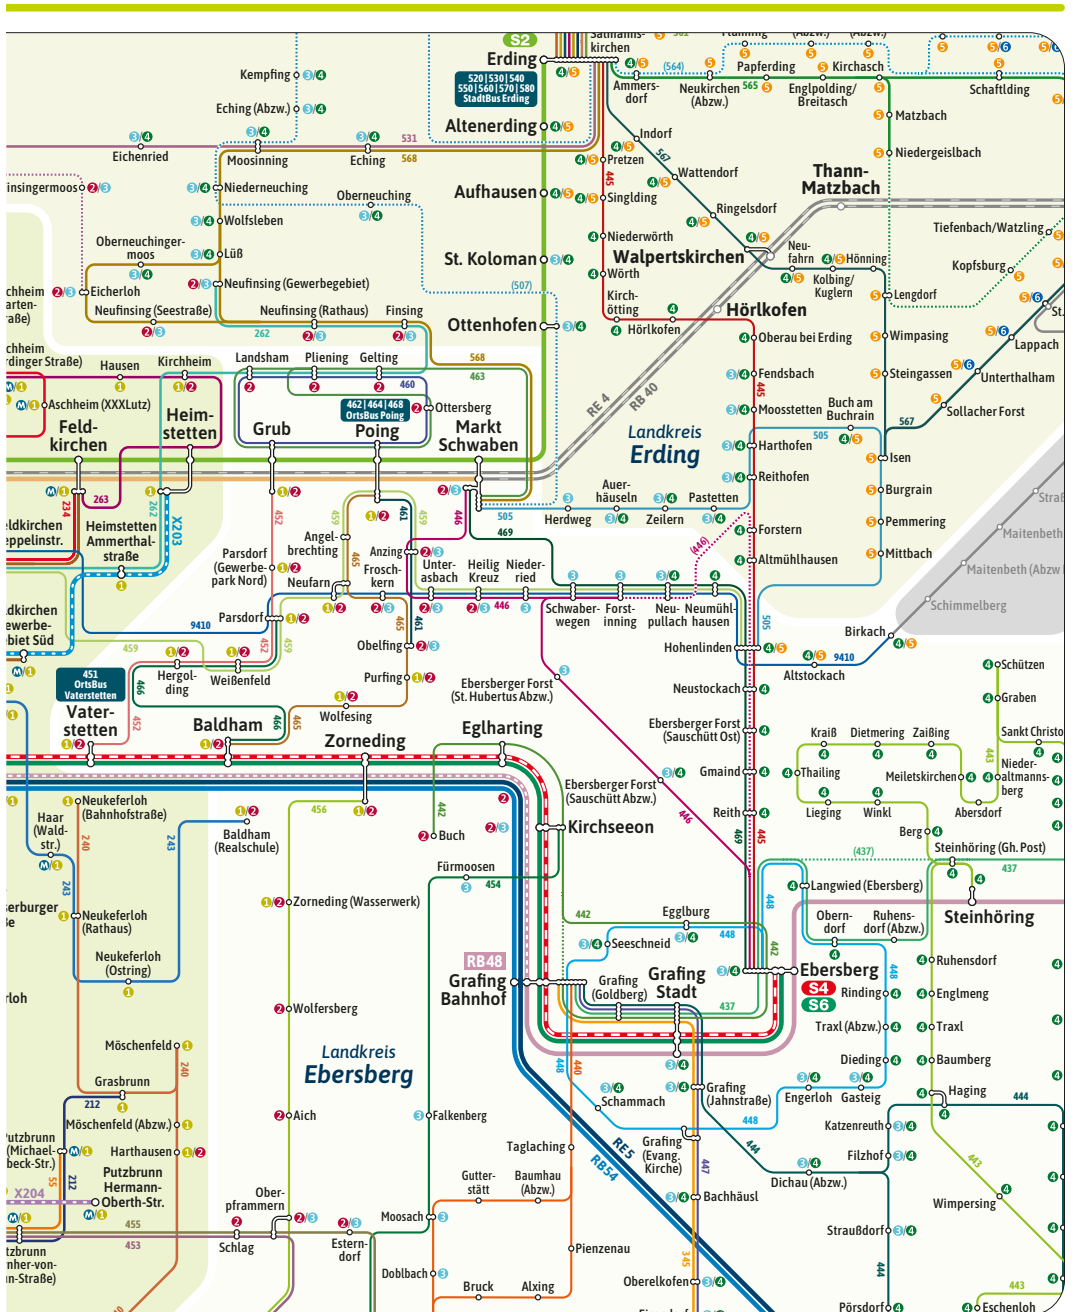

Mehrmals befahren, nur 1x bezahlen

Bei Nutzung von Streifen- und Einzelfahrkarten gilt: Im Laufe einer Fahrt *erneut befahrene Tarifzonen müssen nicht extra bezahlt werden*, sie sind im Fahrpreis inkludiert. Bedingung: Es muss sich dabei um eine *Fahrt in Richtung auf das Fahrtziel* handeln.

Netzplan Ausschnitt mit Zonen

MVV-Netzplan Region | Ausschnitt Forstinning

Ihr MVV-Tarif – Tickets und Preise

Einzelfahrt, Tages- und Streifenkarten, Kurzstrecke sowie Kindertarife

		PREISE FÜR BEFAHRENE ZONEN IN € Prices for your used zones in €														
		M	M-1	M-2	M-3	M-4	M-5	M-6	M-7	M-8	M-9	M-10	M-11	M-12		
EINZELFAHRT Single Trip Ticket	Erwachsene Adult	3,90	3,90	3,90	5,80	7,70	9,70	11,60	13,60	15,40	17,10	18,80	20,50	22,20	23,90	25,50
TAGESKARTE Daily Ticket <small>gültig ab Kauf bis 6 Uhr des Folgetages valid until 6 am, the next day</small>	Single (Adult)	9,20	9,20	9,20	10,50	11,50	12,70	14,00	15,50	16,80	18,50	20,20	22,00	23,80	25,50	27,30
	Gruppe (2-5 Pers.) Group (2-5 Pers.)	17,80	17,80	17,80	19,20	20,30	23,40	26,20	29,10	31,10	32,70	34,20	35,80	36,30	36,80	37,40
STREIFENKARTE Stripe Ticket <small>Erwachsene 17,00 € / U21 9,30 € - 10 Streifen adults 17,00 € / U21 9,30 € - 10 stripes</small>	Erwachsene Adult	2	2	2	3	4	5	6	7	8	9	10	11	12	13	14
	U21 (15-20 J.) U21 (15-20 years)	2	2	2	3	4	5	6	7	8	9	10	11	12	13	14
KURZSTRECKE Short Trip Ride	Erwachsene Adult	1,90 - oder 1 Streifen (gilt nicht für Streifenkarte U21) 1,90 or 1 stripe (not valid on U21 stripe ticket)														
KINDER (6-14 JAHRE) Kids (6 - 14 years)	Einzelfahrt Single Trip	1,80														
	Streifenkarte Stripe Ticket	1 Streifen auf der Streifenkarte für Erwachsene 1 stripe on the adult stripe ticket														
	Tageskarte Daily Ticket	3,60														