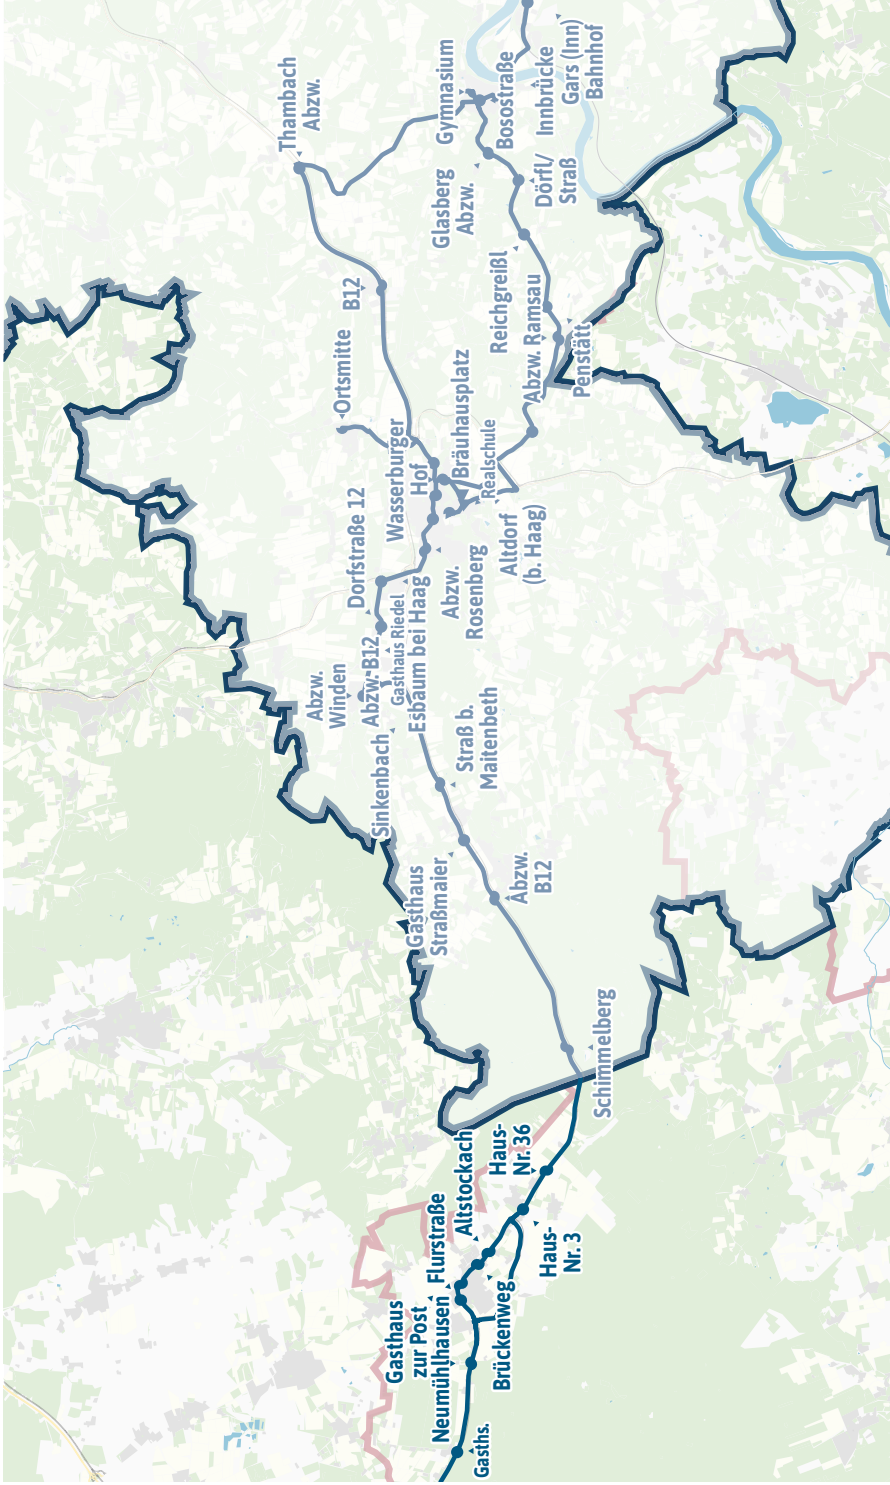

Fahrplan als PDF
zum Download

Änderungen vorbehalten | mvv-muenchen.de

Regionalverkehr Oberbayern
Tel. 08031/354950