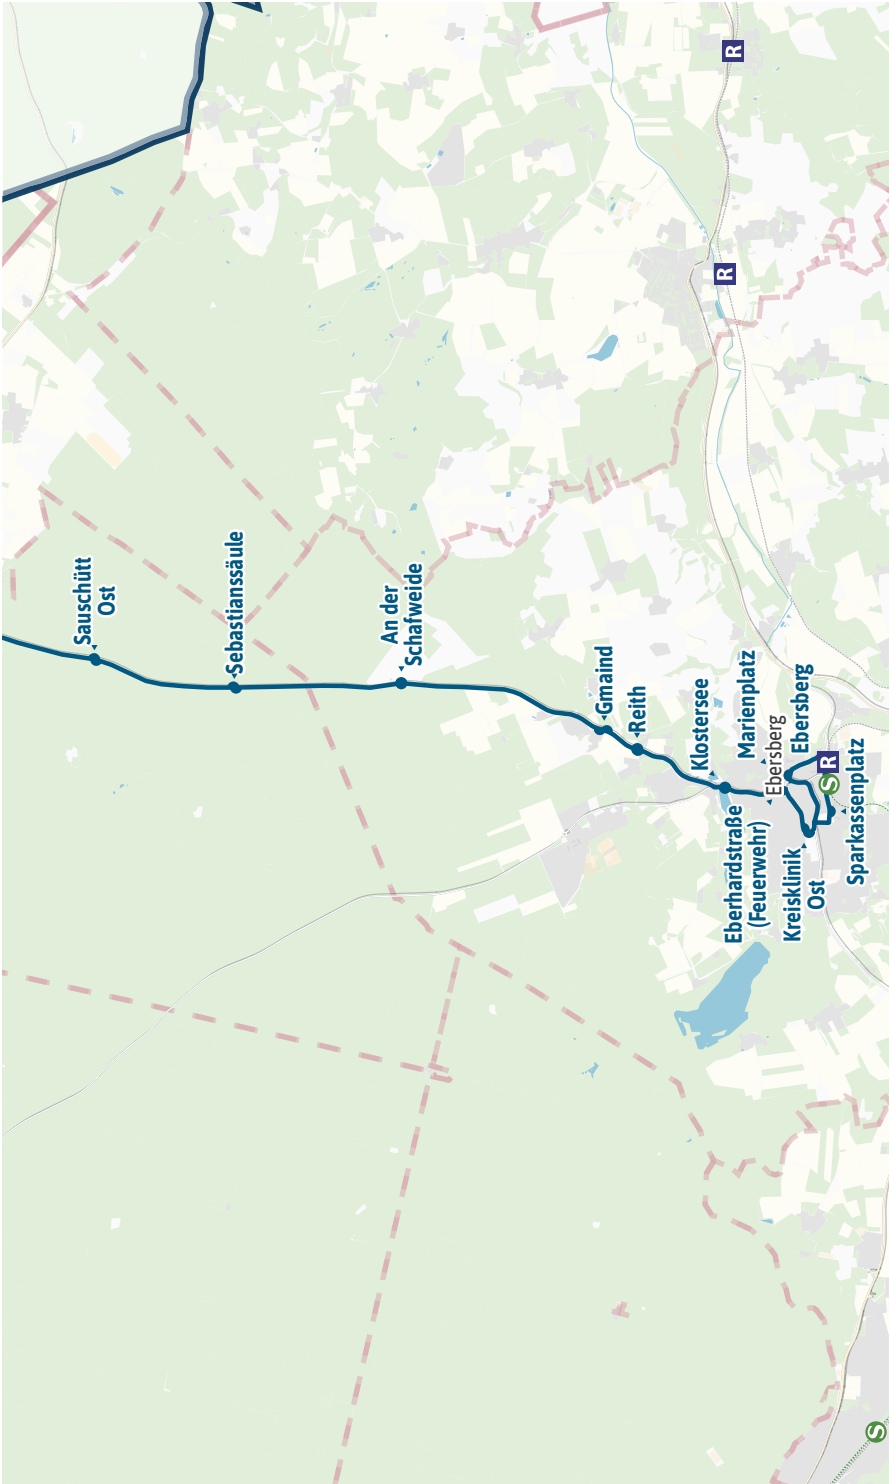

Streckenverlauf

Fahrplan als PDF
zum Download

Änderungen vorbehalten | mvv-muenchen.de

Larcher Touristik GmbH
08121 / 7776-0

**(Ebersberg  R -) Hohenlinden - Forstern -
Forstinning - Markt Schwaben  R**

Montag - Freitag